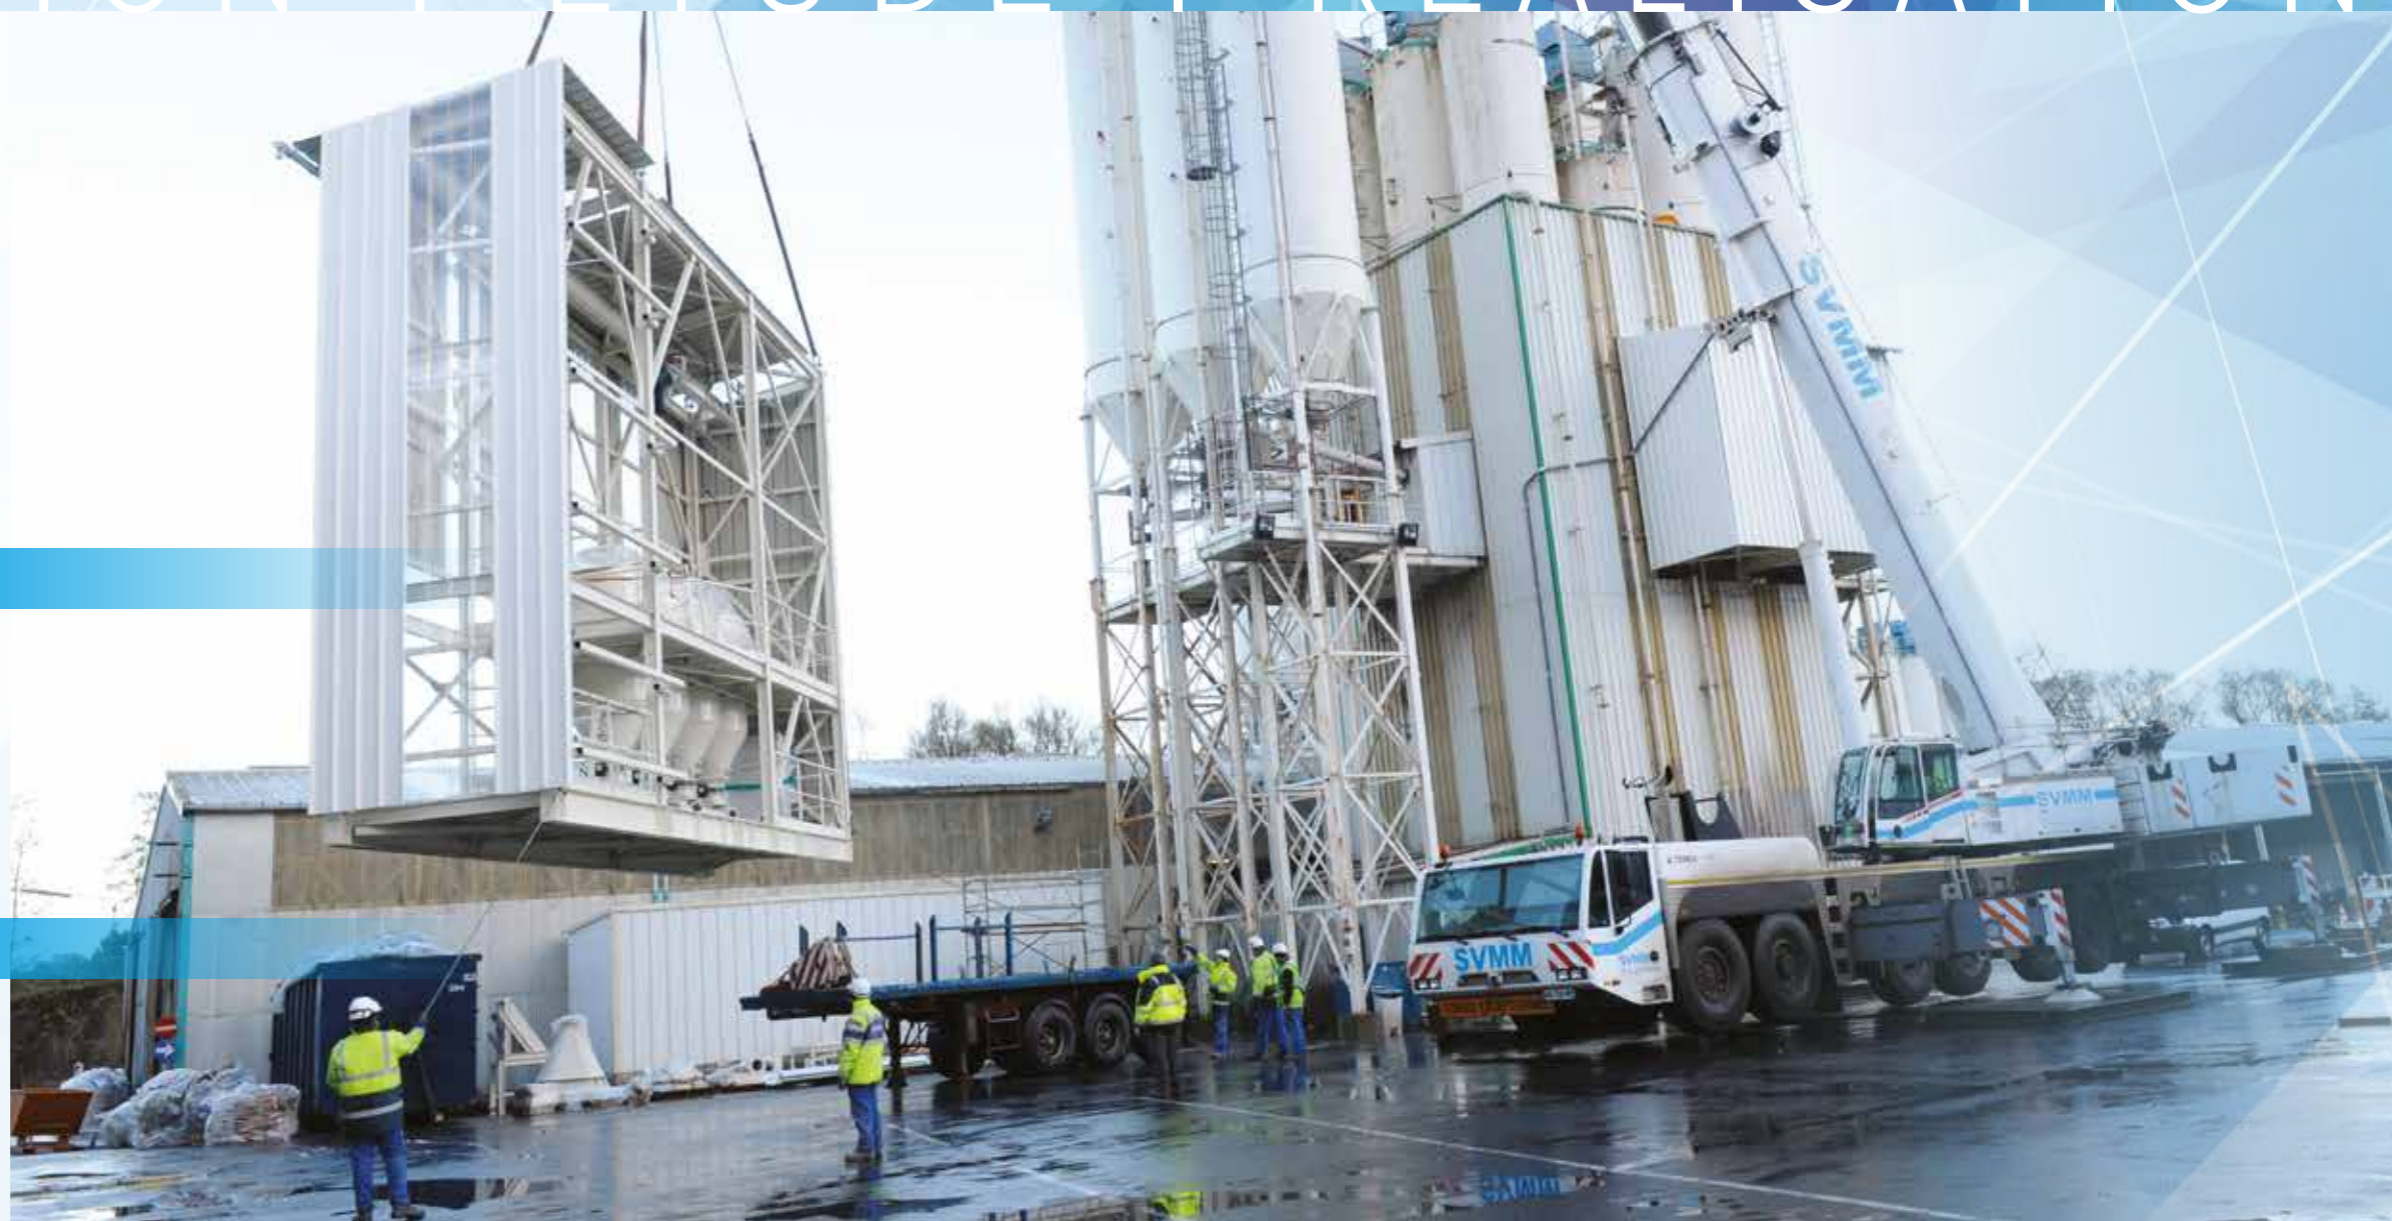

CONCEPTION | ÉTUDE | RÉALISATION

VOS ÉQUIPEMENTS INDUSTRIELS SUR MESURE

Concept Industriel dispose d'une équipe de professionnels qui a l'expérience pour concevoir et installer des équipements et process industriels, destinés notamment au traitement des produits pulvérulents et liquides.

CONCEVOIR

De l'aménagement de postes de production à la construction d'usines complètes : Concept Industriel déploie une palette complète de compétences et peut ainsi intervenir sur un besoin ponctuel ou bien prendre en charge de A à Z des projets d'envergure.

INSTALLER

Une équipe de chefs monteurs hautement qualifiés assure, en toute autonomie et partout en France le montage des équipements conçus. Ces missions peuvent aller jusqu'à la construction d'usines clé en main.

ACCOMPAGNER

Vous avez confié la conception de votre projet industriel à un bureau d'études, vous souhaitez être accompagné ou tout à fait libéré du suivi de la réalisation... Concept Industriel met à votre disposition l'un de ses techniciens chargé de projet pour assurer la maîtrise d'œuvre.

CALCULER

Notre bureau d'études est compétent pour répondre à des missions d'accompagnement et de conseil spécifiques aux structures : calcul de dimensionnement de structures métalliques diverses, audit/conseil pour des installations déjà en place, dans le cadre de la prévention des risques.