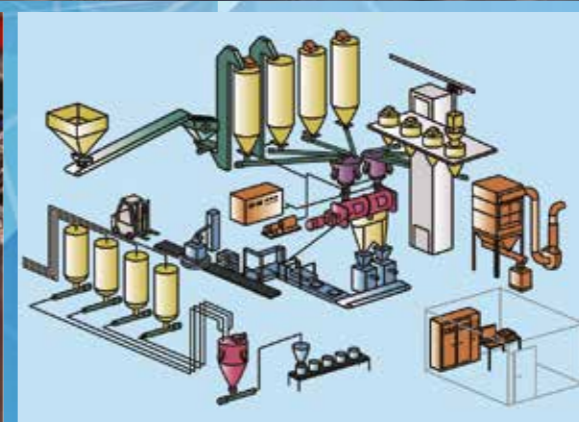

VOS ÉQUIPEMENTS INDUSTRIELS SUR MESURE

Concept Industriel dispose d'une équipe de professionnels qui a l'expérience pour concevoir et installer des équipements et process industriels, destinés notamment au traitement des produits pulvérulents et liquides.

INSTALLER

Une équipe de chefs monteurs hautement qualifiés assure, en toute autonomie et partout en France le montage des équipements conçus. Ces missions peuvent aller jusqu'à la construction d'usines clé en main.

CONCEPT INDUSTRIEL INTERVIENT DANS TOUTE LA FRANCE.

CONCEPTION, ÉTUDE & RÉALISATION

d'installations et process industriels
notamment de traitement des poudres et pâtes.

ÉLABORATION ET INTÉGRATION

de solutions adaptées pour créer
ou améliorer les outils de production.